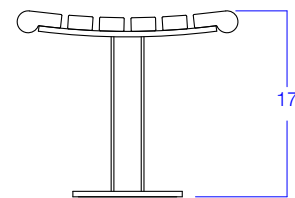

ParkSeries | Teardrop Bench

Specification Options *Asterisk categories must be selected

- | | |
|--|---|
| * Powder Coat Colors | |
| <input type="checkbox"/> Standard Gloss | <input type="checkbox"/> Brown |
| <input type="checkbox"/> Standard Matte | <input type="checkbox"/> Green |
| <input type="checkbox"/> Custom | <input type="checkbox"/> Charcoal |
| | <input type="checkbox"/> Black |
| | <input type="checkbox"/> Red |
| * HDPE Colors | |
| <input type="checkbox"/> Custom/Specify | <input type="checkbox"/> Gray |
| | <input type="checkbox"/> Cedar |
| | <input type="checkbox"/> Weathered |
| * Length Options | |
| <input type="checkbox"/> Custom Length/Specify | <input type="checkbox"/> 60" - PAR.TEA.BE.060 |
| | <input type="checkbox"/> 72" - PAR.TEA.BE.072 |
| Sleep Stopper Kit | <input type="checkbox"/> xxxx - 1 <input type="checkbox"/> 2 <input type="checkbox"/> 3 |
| Surface Installation Kit | <input type="checkbox"/> 9300-004-INST |