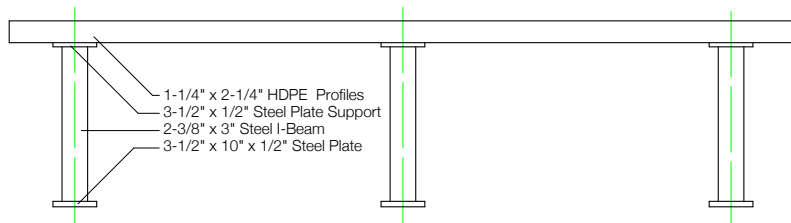

ParkSeries | Teardrop Bench

Specification Options *Asterisk categories must be selected

- | | |
|--|---|
| * Powder Coat Colors | |
| <input type="checkbox"/> Standard Gloss | <input type="checkbox"/> Brown |
| <input type="checkbox"/> Standard Matte | <input type="checkbox"/> Green |
| <input type="checkbox"/> Custom | <input type="checkbox"/> Charcoal |
| | <input type="checkbox"/> Black |
| | <input type="checkbox"/> Red |
| * HDPE Colors | |
| <input type="checkbox"/> Custom/Specify | <input type="checkbox"/> Gray |
| | <input type="checkbox"/> Cedar |
| | <input type="checkbox"/> Weathered |
| * Length Options | |
| <input type="checkbox"/> Custom Length/Specify | <input type="checkbox"/> 60" - PAR.TEA.BE.060 |
| | <input type="checkbox"/> 72" - PAR.TEA.BE.072 |
| Sleep Stopper Kit | <input type="checkbox"/> xxxx - 1 <input type="checkbox"/> 2 <input type="checkbox"/> 3 |
| Surface Installation Kit | <input type="checkbox"/> 9300-004-INST |