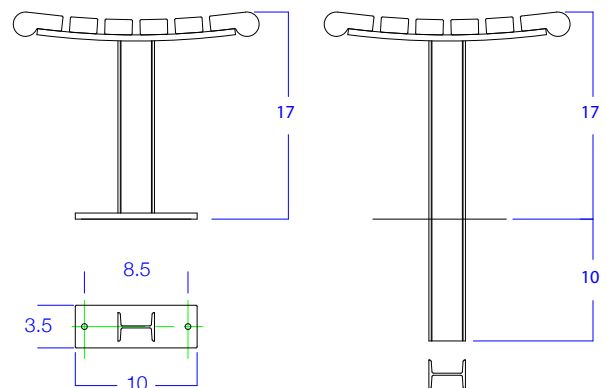

ParkSeries | Teardrop Bench

Specification Options *Asterisk categories must be selected

- | | |
|--|---|
| * Powder Coat Colors | |
| <input type="checkbox"/> Standard Gloss | <input type="checkbox"/> Brown |
| <input type="checkbox"/> Standard Matte | <input type="checkbox"/> Green |
| <input type="checkbox"/> Custom | <input type="checkbox"/> Charcoal |
| | <input type="checkbox"/> Black |
| | <input type="checkbox"/> Red |
| * HDPE Colors | |
| <input type="checkbox"/> Custom/Specify | <input type="checkbox"/> Gray |
| | <input type="checkbox"/> Cedar |
| | <input type="checkbox"/> Weathered |
| * Length Options | |
| <input type="checkbox"/> Custom Length/Specify | <input type="checkbox"/> 60" - PAR.TEA.BE.060 |
| | <input type="checkbox"/> 72" - PAR.TEA.BE.072 |
| Sleep Stopper Kit | <input type="checkbox"/> xxxx - 1 <input type="checkbox"/> 2 <input type="checkbox"/> 3 |
| Surface Installation Kit | <input type="checkbox"/> 9300-004-INST |