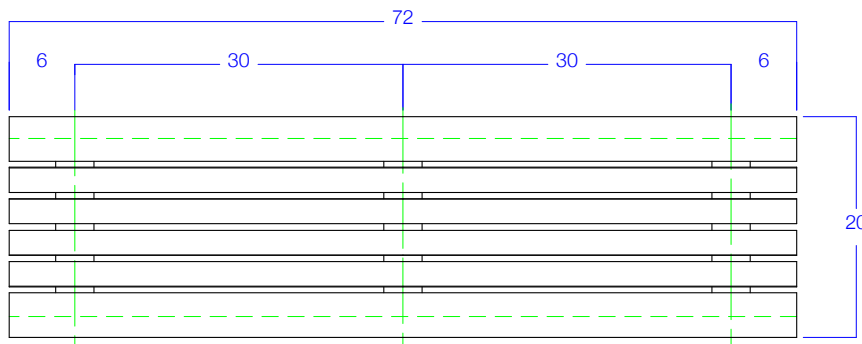

ParkSeries | Teardrop Bench

Specification Options *Asterisk categories must be selected

- | | |
|--|---|
| * Powder Coat Colors | |
| <input type="checkbox"/> Standard Gloss | <input type="checkbox"/> Brown |
| <input type="checkbox"/> Standard Matte | <input type="checkbox"/> Green |
| <input type="checkbox"/> Custom | <input type="checkbox"/> Charcoal |
| | <input type="checkbox"/> Black |
| | <input type="checkbox"/> Red |
| * HDPE Colors | |
| <input type="checkbox"/> Custom/Specify | <input type="checkbox"/> Gray |
| | <input type="checkbox"/> Cedar |
| | <input type="checkbox"/> Weathered |
| * Length Options | |
| <input type="checkbox"/> Custom Length/Specify | <input type="checkbox"/> 60" - PAR.TEA.BE.060 |
| | <input type="checkbox"/> 72" - PAR.TEA.BE.072 |
| Sleep Stopper Kit | <input type="checkbox"/> xxxx - 1 <input type="checkbox"/> 2 <input type="checkbox"/> 3 |
| Surface Installation Kit | <input type="checkbox"/> 9300-004-INST |