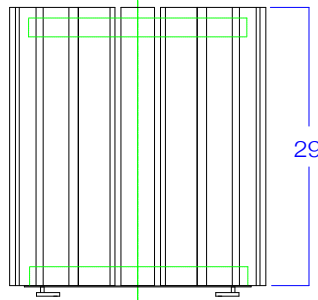

ParkSeries | Waste Enclosure

20G Waste Receptacle Enclosure

32G Waste Receptacle Enclosure

55G Waste Receptacle Enclosure

Specification Options *Asterisk categories must be selected

* **Powder Coat Colors**

- Standard Gloss
- Standard Matte
- Custom

- Brown
- Green
- Charcoal
- Black
- Red

* **HDPE Colors**

- Custom

- Gray
- Cedar
- Weathered

* **Size Option**

- Surface
- Embed

- 20G - PAR.WR.020
- 32G - PAR.WR.032
- 55G - PAR.WR.055