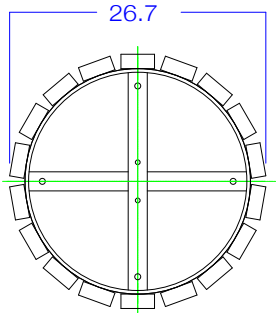

ParkSeries | Waste Enclosure

20G Waste Receptacle Enclosure

32G Waste Receptacle Enclosure

55G Waste Receptacle Enclosure

Specification Options *Asterisk categories must be selected

* **Powder Coat Colors**

- Standard Gloss
- Standard Matte
- Custom

- Brown
- Green
- Charcoal
- Black
- Red

* **HDPE Colors**

- Custom

- Gray
- Cedar
- Weathered

* **Size Option**

- Surface
- Embed

- 20G - PAR.WR.020
- 32G - PAR.WR.032
- 55G - PAR.WR.055