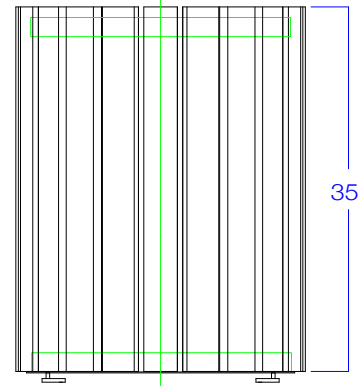

ParkSeries | Waste Enclosure

20G Waste Receptacle Enclosure

32G Waste Receptacle Enclosure

55G Waste Receptacle Enclosure

Specification Options *Asterisk categories must be selected

* **Powder Coat Colors**

- Standard Gloss
- Standard Matte
- Custom

- Brown
- Green
- Charcoal
- Black
- Red

* **HDPE Colors**

- Custom

- Gray
- Cedar
- Weathered

* **Size Option**

- Surface
- Embed

- 20G - PAR.WR.020
- 32G - PAR.WR.032
- 55G - PAR.WR.055