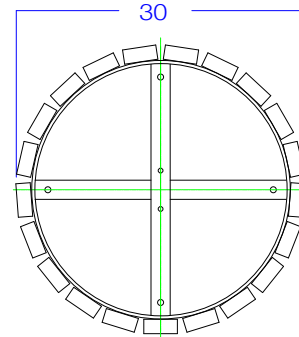

ParkSeries | Waste Enclosure

20G Waste Receptacle Enclosure

32G Waste Receptacle Enclosure

55G Waste Receptacle Enclosure

Specification Options *Asterisk categories must be selected

* **Powder Coat Colors**

- Standard Gloss
- Standard Matte
- Custom

- Brown
- Green
- Charcoal
- Black
- Red

* **HDPE Colors**

- Custom

- Gray
- Cedar
- Weathered

* **Size Option**

- Surface
- Embed

- 20G - PAR.WR.020
- 32G - PAR.WR.032
- 55G - PAR.WR.055