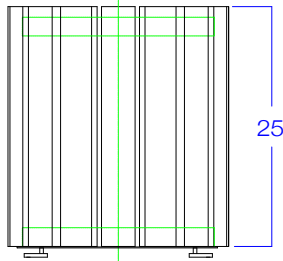

ParkSeries | Waste Enclosure

20G Waste Receptacle Enclosure

32G Waste Receptacle Enclosure

55G Waste Receptacle Enclosure

Specification Options *Asterisk categories must be selected

* **Powder Coat Colors**

- Standard Gloss
- Standard Matte
- Custom

- Brown
- Green
- Charcoal
- Black
- Red

* **HDPE Colors**

- Custom

- Gray
- Cedar
- Weathered

* **Size Option**

- Surface
- Embed

- 20G - PAR.WR.020
- 32G - PAR.WR.032
- 55G - PAR.WR.055