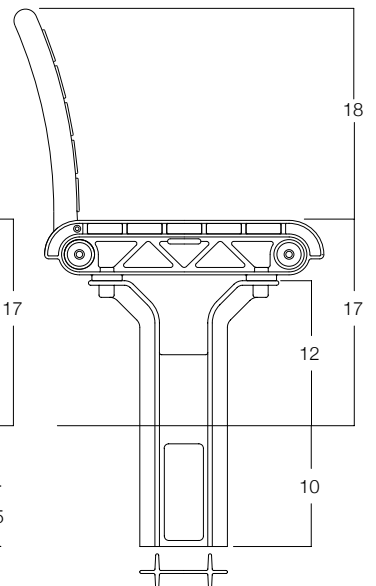

InfinitySeries | ADA Seat | Special

Specification Options

Powder Coat Colors	
<input type="checkbox"/> Standard Gloss	<input type="checkbox"/> Brown
<input type="checkbox"/> Standard Matte	<input type="checkbox"/> Green
<input type="checkbox"/> Custom Color	<input type="checkbox"/> Charcoal
	<input type="checkbox"/> Black
	<input type="checkbox"/> Red
HDPE Colors	
<input type="checkbox"/> Custom	<input type="checkbox"/> Gray
	<input type="checkbox"/> Cedar
	<input type="checkbox"/> Weathered
Length Options	
<input type="checkbox"/> Custom	<input type="checkbox"/> 48" - xx00
<input type="checkbox"/> Link Option	<input type="checkbox"/> 60" - xx01
	<input type="checkbox"/> 72" - xx02
	<input type="checkbox"/> 96" - xx03
Base Options	
<input type="checkbox"/> Custom	<input type="checkbox"/> X-Base Surface Mount
	<input type="checkbox"/> Y-Base Surface Mount
	<input type="checkbox"/> Y-Base Embedded
Installation Options	
	<input type="checkbox"/> Mount Hardware Kit
	<input type="checkbox"/> Bench Link Kit

Y-Base Surface Mount

Y-Base Embedded

* Y-Base-E Embedded is special order