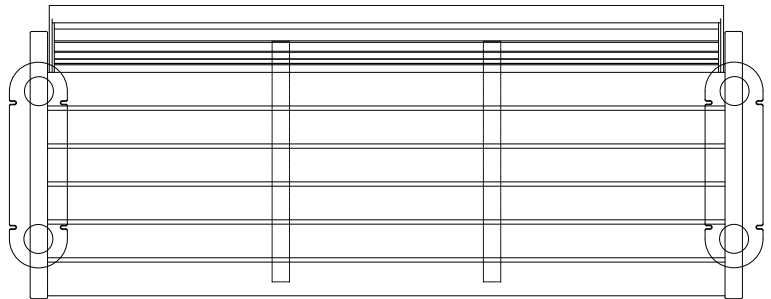

InfinitySeries | ADA Seat | Special

Specification Options

Powder Coat Colors	
<input type="checkbox"/> Standard Gloss	<input type="checkbox"/> Brown
<input type="checkbox"/> Standard Matte	<input type="checkbox"/> Green
<input type="checkbox"/> Custom Color	<input type="checkbox"/> Charcoal
	<input type="checkbox"/> Black
	<input type="checkbox"/> Red
HDPE Colors	
<input type="checkbox"/> Custom	<input type="checkbox"/> Gray
	<input type="checkbox"/> Cedar
	<input type="checkbox"/> Weathered
Length Options	
<input type="checkbox"/> Custom	<input type="checkbox"/> 48" - xx00
<input type="checkbox"/> Link Option	<input type="checkbox"/> 60" - xx01
	<input type="checkbox"/> 72" - xx02
	<input type="checkbox"/> 96" - xx03
Base Options	
<input type="checkbox"/> Custom	<input type="checkbox"/> X-Base Surface Mount
	<input type="checkbox"/> Y-Base Surface Mount
	<input type="checkbox"/> Y-Base Embedded
Installation Options	
	<input type="checkbox"/> Mount Hardware Kit
	<input type="checkbox"/> Bench Link Kit

Y-Base Surface Mount

Y-Base Embedded

* Y-Base-E Embedded is special order