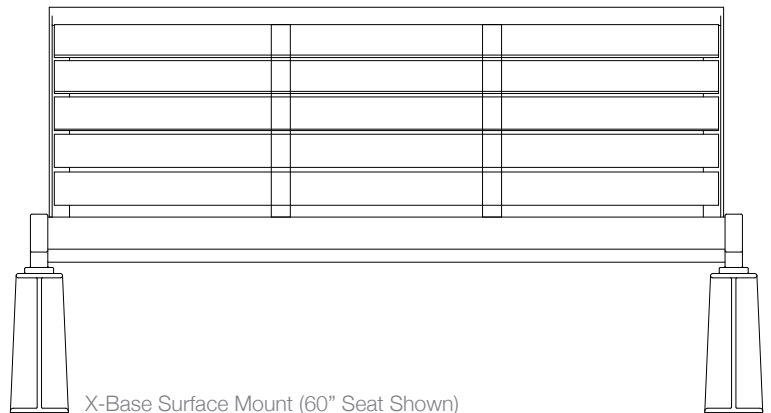

InfinitySeries | ADA Seat | Special

Specification Options

Powder Coat Colors	
<input type="checkbox"/> Standard Gloss	<input type="checkbox"/> Brown
<input type="checkbox"/> Standard Matte	<input type="checkbox"/> Green
<input type="checkbox"/> Custom Color	<input type="checkbox"/> Charcoal
	<input type="checkbox"/> Black
	<input type="checkbox"/> Red
HDPE Colors	
<input type="checkbox"/> Custom	<input type="checkbox"/> Gray
	<input type="checkbox"/> Cedar
	<input type="checkbox"/> Weathered
Length Options	
<input type="checkbox"/> Custom	<input type="checkbox"/> 48" - xx00
<input type="checkbox"/> Link Option	<input type="checkbox"/> 60" - xx01
	<input type="checkbox"/> 72" - xx02
	<input type="checkbox"/> 96" - xx03
Base Options	
<input type="checkbox"/> Custom	<input type="checkbox"/> X-Base Surface Mount
	<input type="checkbox"/> Y-Base Surface Mount
	<input type="checkbox"/> Y-Base Embedded
Installation Options	
	<input type="checkbox"/> Mount Hardware Kit
	<input type="checkbox"/> Bench Link Kit

Y-Base Surface Mount

Y-Base Embedded

* Y-Base-E Embedded is special order