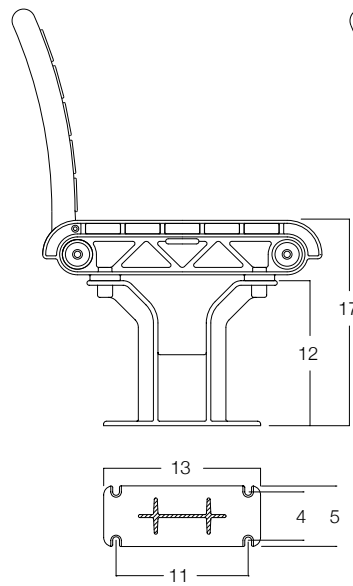

InfinitySeries | ADA Seat | Special

Specification Options

Powder Coat Colors	
<input type="checkbox"/> Standard Gloss	<input type="checkbox"/> Brown
<input type="checkbox"/> Standard Matte	<input type="checkbox"/> Green
<input type="checkbox"/> Custom Color	<input type="checkbox"/> Charcoal
	<input type="checkbox"/> Black
	<input type="checkbox"/> Red
HDPE Colors	
<input type="checkbox"/> Custom	<input type="checkbox"/> Gray
	<input type="checkbox"/> Cedar
	<input type="checkbox"/> Weathered
Length Options	
<input type="checkbox"/> Custom	<input type="checkbox"/> 48" - xx00
<input type="checkbox"/> Link Option	<input type="checkbox"/> 60" - xx01
	<input type="checkbox"/> 72" - xx02
	<input type="checkbox"/> 96" - xx03
Base Options	
<input type="checkbox"/> Custom	<input type="checkbox"/> X-Base Surface Mount
	<input type="checkbox"/> Y-Base Surface Mount
	<input type="checkbox"/> Y-Base Embedded
Installation Options	
	<input type="checkbox"/> Mount Hardware Kit
	<input type="checkbox"/> Bench Link Kit

Y-Base Surface Mount

Y-Base Embedded

* Y-Base-E Embedded is special order