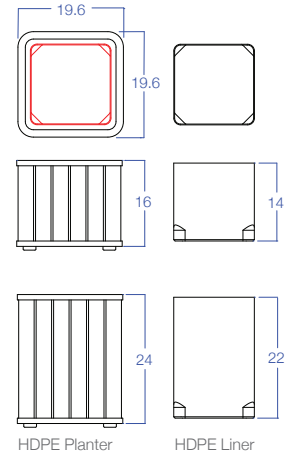

Infinity Series

Patio Planning Components

16x22 Planter/Liner

Number: **W.INF.PLANT.1622**

\$ (FOB Anderson, Indiana)

24x22 Planter/Liner

Number: **W.INF.PLANT.2422**

\$ **373.00** (FOB Anderson, Indiana)

Key Features:

- Frame - Powder Coat Gray
- Slats - Cedar Color HDPE
- Surface Mount Only

W.INF.PLANT.1622

W.INF.PLANT.2422

48"x16" Slim Bench

Number: **W.INF.BE.4816**

\$ (FOB Anderson, Indiana)

60"x16" Slim Bench

Number: **W.INF.BE.6016**

\$ (FOB Anderson, Indiana)

72"x16" Slim Bench

Number: **W.INF.BE.7216**

\$ (FOB Anderson, Indiana)

Key Features:

- Frame - Powder Coat Gray
- Slats - Cedar Color HDPE
- Surface Mount Optional

W.INF.BE.4816 (Illustrated)

22"x12" Side Table

Number: **W.INF.ST.2212**

\$ (FOB Anderson, Indiana)

Key Features:

- Frame - Powder Coat Gray
- Slats - Cedar Color HDPE
- Surface Mount Only

W.INF.ST.2212