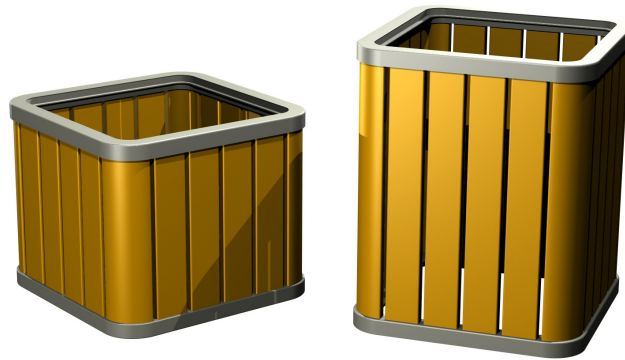

Infinity Series

Patio Planning Components

16x22 Planter/Liner

Number: **W.INF.PLANT.1622**

\$ (FOB Anderson, Indiana)

24x22 Planter/Liner

Number: **W.INF.PLANT.2422**

\$ **373.00** (FOB Anderson, Indiana)

Key Features:

- Frame - Powder Coat Gray
- Slats - Cedar Color HDPE
- Surface Mount Only

W.INF.PLANT.1622

W.INF.PLANT.2422

48"x16" Slim Bench

Number: **W.INF.BE.4816**

\$ (FOB Anderson, Indiana)

60"x16" Slim Bench

Number: **W.INF.BE.6016**

\$ (FOB Anderson, Indiana)

72"x16" Slim Bench

Number: **W.INF.BE.7216**

\$ (FOB Anderson, Indiana)

Key Features:

- Frame - Powder Coat Gray
- Slats - Cedar Color HDPE
- Surface Mount Optional

W.INF.BE.4816 (Illustrated)

22"x12" Side Table

Number: **W.INF.ST.2212**

\$ (FOB Anderson, Indiana)

Key Features:

- Frame - Powder Coat Gray
- Slats - Cedar Color HDPE
- Surface Mount Only

W.INF.ST.2212