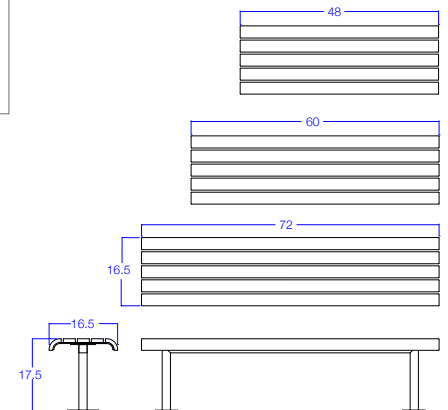

Key Features:

- Frame - Powder Coat Gray
- Slats - Cedar Color HDPE
- Surface Mount Only

W.INF.PLANT.1622

W.INF.PLANT.2422

48"x16" Slim Bench

Number: **W.INF.BE.4816**

\$ (FOB Anderson, Indiana)

60"x16" Slim Bench

Number: **W.INF.BE.6016**

\$ (FOB Anderson, Indiana)

72"x16" Slim Bench

Number: **W.INF.BE.7216**

\$ (FOB Anderson, Indiana)

Key Features:

- Frame - Powder Coat Gray
- Slats - Cedar Color HDPE
- Surface Mount Optional

W.INF.BE.4816 (Illustrated)

22"x12" Side Table

Number: **W.INF.ST.2212**

\$ (FOB Anderson, Indiana)

Key Features:

- Frame - Powder Coat Gray
- Slats - Cedar Color HDPE
- Surface Mount Only

W.INF.ST.2212