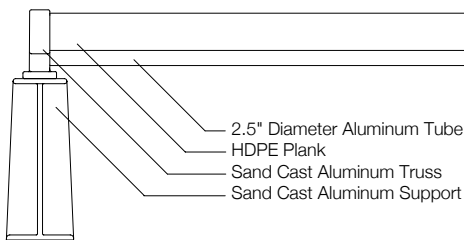

InfinitySeries | Bench

X-Base Surface Mount - XSM

Specification Options* Asterisk categories must be selected

- | | |
|--|--|
| * Powder Coat Color | |
| <input type="checkbox"/> Standard Gloss | <input type="checkbox"/> Brown |
| <input type="checkbox"/> Standard Matte | <input type="checkbox"/> Green |
| <input type="checkbox"/> Custom/Specify | <input type="checkbox"/> Charcoal |
| | <input type="checkbox"/> Black |
| | <input type="checkbox"/> Red |
| * HDPE Color | |
| <input type="checkbox"/> Custom/Specify | <input type="checkbox"/> Gray |
| | <input type="checkbox"/> Cedar |
| | <input type="checkbox"/> Weathered |
| * Length Options | |
| <input type="checkbox"/> Custom/Specify | <input type="checkbox"/> 48" - INF.BE.048 |
| <input type="checkbox"/> Link Option | <input type="checkbox"/> 60" - INF.BE.060 (1 SS) |
| | <input type="checkbox"/> 72" - INF.BE.072 (1 SS) |
| | <input type="checkbox"/> 96" - INF.BE.096 (2 SS) |
| * Base Options | |
| <input type="checkbox"/> Custom Base/Specify | <input type="checkbox"/> X-Base Surface Mount - XSM |
| | <input type="checkbox"/> Y-Base Surface Mount - YSM |
| | <input type="checkbox"/> Y-Base Embedded - YEM |
| Surface Mount Hardware | <input type="checkbox"/> 9300-004-INST |
| Sleep Stopper | <input type="checkbox"/> 9900 - 1 <input type="checkbox"/> 2 <input type="checkbox"/> 3 <input type="checkbox"/> |
| Bench Links | <input type="checkbox"/> Bench Link Kit |