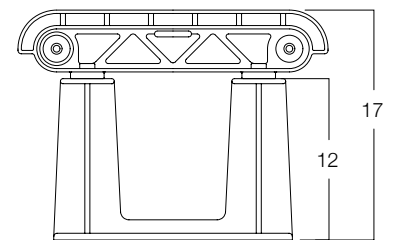

InfinitySeries | Bench

X-Base Surface Mount - XSM

Specification Options* Asterisk categories must be selected

- | | |
|--|--|
| * Powder Coat Color | |
| <input type="checkbox"/> Standard Gloss | <input type="checkbox"/> Brown |
| <input type="checkbox"/> Standard Matte | <input type="checkbox"/> Green |
| <input type="checkbox"/> Custom/Specify | <input type="checkbox"/> Charcoal |
| | <input type="checkbox"/> Black |
| | <input type="checkbox"/> Red |
| * HDPE Color | |
| <input type="checkbox"/> Custom/Specify | <input type="checkbox"/> Gray |
| | <input type="checkbox"/> Cedar |
| | <input type="checkbox"/> Weathered |
| * Length Options | |
| <input type="checkbox"/> Custom/Specify | <input type="checkbox"/> 48" - INF.BE.048 |
| <input type="checkbox"/> Link Option | <input type="checkbox"/> 60" - INF.BE.060 (1 SS) |
| | <input type="checkbox"/> 72" - INF.BE.072 (1 SS) |
| | <input type="checkbox"/> 96" - INF.BE.096 (2 SS) |
| * Base Options | |
| <input type="checkbox"/> Custom Base/Specify | <input type="checkbox"/> X-Base Surface Mount - XSM |
| | <input type="checkbox"/> Y-Base Surface Mount - YSM |
| | <input type="checkbox"/> Y-Base Embedded - YEM |
| Surface Mount Hardware | <input type="checkbox"/> 9300-004-INST |
| Sleep Stopper | <input type="checkbox"/> 9900 - 1 <input type="checkbox"/> 2 <input type="checkbox"/> 3 <input type="checkbox"/> |
| Bench Links | <input type="checkbox"/> Bench Link Kit |

Y-Base Surface Mount -YSM

Y-Base Embedded - YEM