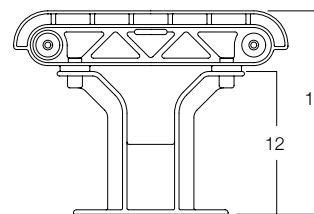

InfinitySeries | Bench

X-Base Surface Mount - XSM

Specification Options* Asterisk categories must be selected

- | | |
|--|--|
| * Powder Coat Color | |
| <input type="checkbox"/> Standard Gloss | <input type="checkbox"/> Brown |
| <input type="checkbox"/> Standard Matte | <input type="checkbox"/> Green |
| <input type="checkbox"/> Custom/Specify | <input type="checkbox"/> Charcoal |
| | <input type="checkbox"/> Black |
| | <input type="checkbox"/> Red |
| * HDPE Color | |
| <input type="checkbox"/> Custom/Specify | <input type="checkbox"/> Gray |
| | <input type="checkbox"/> Cedar |
| | <input type="checkbox"/> Weathered |
| * Length Options | |
| <input type="checkbox"/> Custom/Specify | <input type="checkbox"/> 48" - INF.BE.048 |
| <input type="checkbox"/> Link Option | <input type="checkbox"/> 60" - INF.BE.060 (1 SS) |
| | <input type="checkbox"/> 72" - INF.BE.072 (1 SS) |
| | <input type="checkbox"/> 96" - INF.BE.096 (2 SS) |
| * Base Options | |
| <input type="checkbox"/> Custom Base/Specify | <input type="checkbox"/> X-Base Surface Mount - XSM |
| | <input type="checkbox"/> Y-Base Surface Mount - YSM |
| | <input type="checkbox"/> Y-Base Embedded - YEM |
| Surface Mount Hardware | <input type="checkbox"/> 9300-004-INST |
| Sleep Stopper | <input type="checkbox"/> 9900 - 1 <input type="checkbox"/> 2 <input type="checkbox"/> 3 <input type="checkbox"/> |
| Bench Links | <input type="checkbox"/> Bench Link Kit |

Y-Base Surface Mount -YSM

Y-Base Embedded - YEM