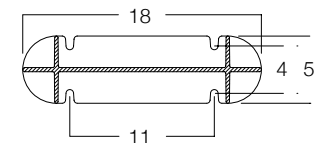

InfinitySeries | Bench

X-Base Surface Mount - XSM

Specification Options* Asterisk categories must be selected

- | | |
|--|--|
| * Powder Coat Color | |
| <input type="checkbox"/> Standard Gloss | <input type="checkbox"/> Brown |
| <input type="checkbox"/> Standard Matte | <input type="checkbox"/> Green |
| <input type="checkbox"/> Custom/Specify | <input type="checkbox"/> Charcoal |
| | <input type="checkbox"/> Black |
| | <input type="checkbox"/> Red |
| * HDPE Color | |
| <input type="checkbox"/> Custom/Specify | <input type="checkbox"/> Gray |
| | <input type="checkbox"/> Cedar |
| | <input type="checkbox"/> Weathered |
| * Length Options | |
| <input type="checkbox"/> Custom/Specify | <input type="checkbox"/> 48" - INF.BE.048 |
| <input type="checkbox"/> Link Option | <input type="checkbox"/> 60" - INF.BE.060 (1 SS) |
| | <input type="checkbox"/> 72" - INF.BE.072 (1 SS) |
| | <input type="checkbox"/> 96" - INF.BE.096 (2 SS) |
| * Base Options | |
| <input type="checkbox"/> Custom Base/Specify | <input type="checkbox"/> X-Base Surface Mount - XSM |
| | <input type="checkbox"/> Y-Base Surface Mount - YSM |
| | <input type="checkbox"/> Y-Base Embedded - YEM |
| Surface Mount Hardware | <input type="checkbox"/> 9300-004-INST |
| Sleep Stopper | <input type="checkbox"/> 9900 - 1 <input type="checkbox"/> 2 <input type="checkbox"/> 3 <input type="checkbox"/> |
| Bench Links | <input type="checkbox"/> Bench Link Kit |

Y-Base Surface Mount -YSM

Y-Base Embedded - YEM