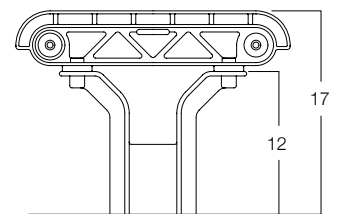

InfinitySeries | Bench

X-Base Surface Mount - XSM

Specification Options* Asterisk categories must be selected

- | | |
|--|--|
| * Powder Coat Color | |
| <input type="checkbox"/> Standard Gloss | <input type="checkbox"/> Brown |
| <input type="checkbox"/> Standard Matte | <input type="checkbox"/> Green |
| <input type="checkbox"/> Custom/Specify | <input type="checkbox"/> Charcoal |
| | <input type="checkbox"/> Black |
| | <input type="checkbox"/> Red |
| * HDPE Color | |
| <input type="checkbox"/> Custom/Specify | <input type="checkbox"/> Gray |
| | <input type="checkbox"/> Cedar |
| | <input type="checkbox"/> Weathered |
| * Length Options | |
| <input type="checkbox"/> Custom/Specify | <input type="checkbox"/> 48" - INF.BE.048 |
| <input type="checkbox"/> Link Option | <input type="checkbox"/> 60" - INF.BE.060 (1 SS) |
| | <input type="checkbox"/> 72" - INF.BE.072 (1 SS) |
| | <input type="checkbox"/> 96" - INF.BE.096 (2 SS) |
| * Base Options | |
| <input type="checkbox"/> Custom Base/Specify | <input type="checkbox"/> X-Base Surface Mount - XSM |
| | <input type="checkbox"/> Y-Base Surface Mount - YSM |
| | <input type="checkbox"/> Y-Base Embedded - YEM |
| Surface Mount Hardware | <input type="checkbox"/> 9300-004-INST |
| Sleep Stopper | <input type="checkbox"/> 9900 - 1 <input type="checkbox"/> 2 <input type="checkbox"/> 3 <input type="checkbox"/> |
| Bench Links | <input type="checkbox"/> Bench Link Kit |

Y-Base Surface Mount -YSM

Y-Base Embedded - YEM