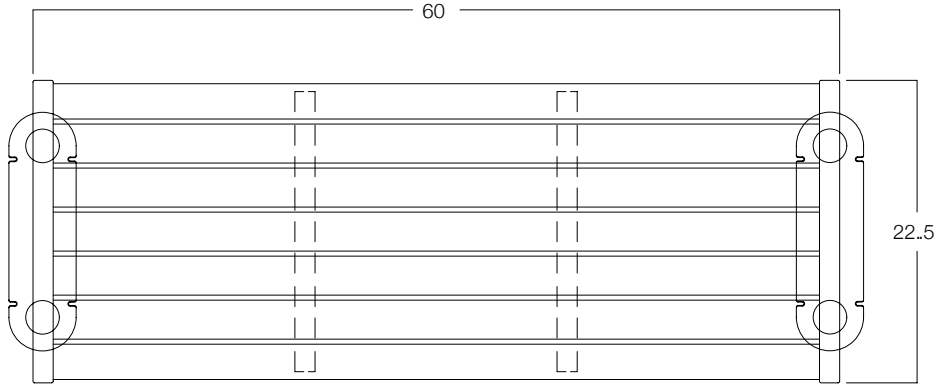

InfinitySeries | Bench

X-Base Surface Mount - XSM

Specification Options* Asterisk categories must be selected

- | | |
|--|--|
| * Powder Coat Color | |
| <input type="checkbox"/> Standard Gloss | <input type="checkbox"/> Brown |
| <input type="checkbox"/> Standard Matte | <input type="checkbox"/> Green |
| <input type="checkbox"/> Custom/Specify | <input type="checkbox"/> Charcoal |
| | <input type="checkbox"/> Black |
| | <input type="checkbox"/> Red |
| * HDPE Color | |
| <input type="checkbox"/> Custom/Specify | <input type="checkbox"/> Gray |
| | <input type="checkbox"/> Cedar |
| | <input type="checkbox"/> Weathered |
| * Length Options | |
| <input type="checkbox"/> Custom/Specify | <input type="checkbox"/> 48" - INF.BE.048 |
| <input type="checkbox"/> Link Option | <input type="checkbox"/> 60" - INF.BE.060 (1 SS) |
| | <input type="checkbox"/> 72" - INF.BE.072 (1 SS) |
| | <input type="checkbox"/> 96" - INF.BE.096 (2 SS) |
| * Base Options | |
| <input type="checkbox"/> Custom Base/Specify | <input type="checkbox"/> X-Base Surface Mount - XSM |
| | <input type="checkbox"/> Y-Base Surface Mount - YSM |
| | <input type="checkbox"/> Y-Base Embedded - YEM |
| Surface Mount Hardware | <input type="checkbox"/> 9300-004-INST |
| Sleep Stopper | <input type="checkbox"/> 9900 - 1 <input type="checkbox"/> 2 <input type="checkbox"/> 3 <input type="checkbox"/> |
| Bench Links | <input type="checkbox"/> Bench Link Kit |

Y-Base Surface Mount -YSM

Y-Base Embedded - YEM