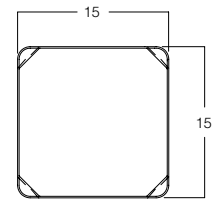

### Specification Options

Powder Coat Colors	<input type="checkbox"/> Brown
<input type="checkbox"/> Custom	<input type="checkbox"/> Green
	<input type="checkbox"/> Charcoal
	<input type="checkbox"/> Black
HDPE Colors	<input type="checkbox"/> Turf Green
<input type="checkbox"/> Custom	<input type="checkbox"/> Gray
	<input type="checkbox"/> Cedar
	<input type="checkbox"/> Weathered
Capacity	<input type="checkbox"/> 33G - 9866
Liner	<input type="checkbox"/> 33G - 9865
Installation Option	<input type="checkbox"/> Surface Mount Only
Top Insert Option	<input type="checkbox"/> Same as Infinity Bin
	<input type="checkbox"/> Solid Insert Closure