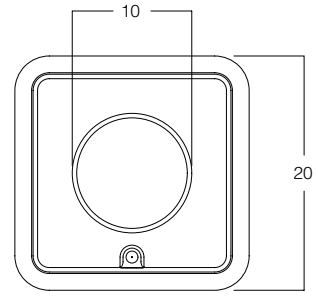

### Specification Options

Powder Coat Colors	<input type="checkbox"/> Brown
<input type="checkbox"/> Custom	<input type="checkbox"/> Green
	<input type="checkbox"/> Charcoal
	<input type="checkbox"/> Black
HDPE Colors	<input type="checkbox"/> Turf Green
<input type="checkbox"/> Custom	<input type="checkbox"/> Gray
	<input type="checkbox"/> Cedar
	<input type="checkbox"/> Weathered
Capacity	<input type="checkbox"/> 33G - 9866
Liner	<input type="checkbox"/> 33G - 9865
Installation Option	<input type="checkbox"/> Surface Mount Only
Top Insert Option	<input type="checkbox"/> Same as Infinity Bin
	<input type="checkbox"/> Solid Insert Closure