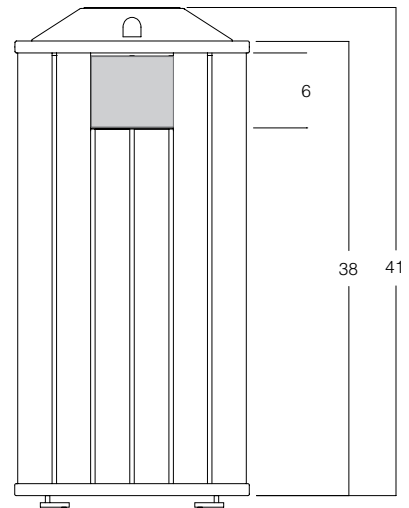

### Specification Options

Powder Coat Colors	<input type="checkbox"/> Brown
<input type="checkbox"/> Custom	<input type="checkbox"/> Green
	<input type="checkbox"/> Charcoal
	<input type="checkbox"/> Black
HDPE Colors	<input type="checkbox"/> Turf Green
<input type="checkbox"/> Custom	<input type="checkbox"/> Gray
	<input type="checkbox"/> Cedar
	<input type="checkbox"/> Weathered
Capacity	<input type="checkbox"/> 33G - 9866
Liner	<input type="checkbox"/> 33G - 9865
Installation Option	<input type="checkbox"/> Surface Mount Only
Top Insert Option	<input type="checkbox"/> Same as Infinity Bin
	<input type="checkbox"/> Solid Insert Closure