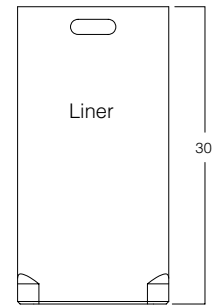

### Specification Options

Powder Coat Colors	<input type="checkbox"/> Brown
<input type="checkbox"/> Custom	<input type="checkbox"/> Green
	<input type="checkbox"/> Charcoal
	<input type="checkbox"/> Black
HDPE Colors	<input type="checkbox"/> Turf Green
<input type="checkbox"/> Custom	<input type="checkbox"/> Gray
	<input type="checkbox"/> Cedar
	<input type="checkbox"/> Weathered
Capacity	<input type="checkbox"/> 33G - 9866
Liner	<input type="checkbox"/> 33G - 9865
Installation Option	<input type="checkbox"/> Surface Mount Only
Top Insert Option	<input type="checkbox"/> Same as Infinity Bin
	<input type="checkbox"/> Solid Insert Closure