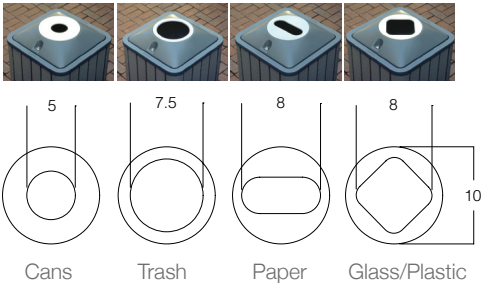

### Specification Options

Powder Coat Colors	<input type="checkbox"/> Brown
<input type="checkbox"/> Custom	<input type="checkbox"/> Green
	<input type="checkbox"/> Charcoal
	<input type="checkbox"/> Black
HDPE Colors	<input type="checkbox"/> Turf Green
<input type="checkbox"/> Custom	<input type="checkbox"/> Gray
	<input type="checkbox"/> Cedar
	<input type="checkbox"/> Weathered
Capacity	<input type="checkbox"/> 33G - 9866
Liner	<input type="checkbox"/> 33G - 9865
Installation Option	<input type="checkbox"/> Surface Mount Only
Top Insert Option	<input type="checkbox"/> Same as Infinity Bin
	<input type="checkbox"/> Solid Insert Closure