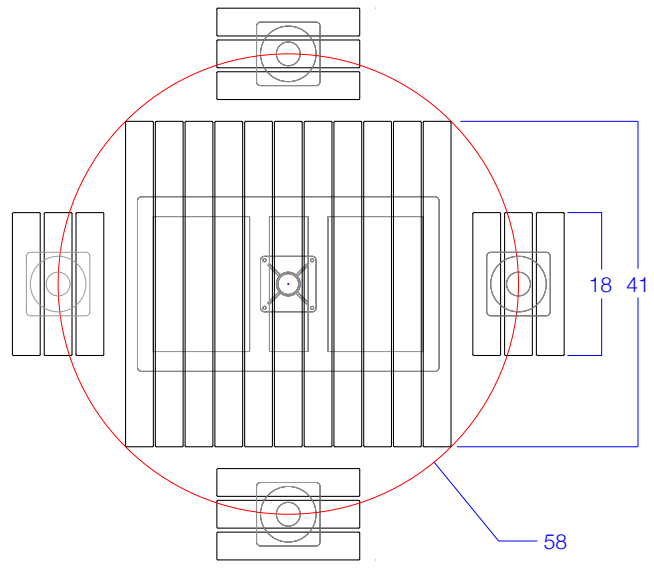

CitySeries | Plaza Table

Specification Options

Powder Coat Colors	<input type="checkbox"/> Brown
<input type="checkbox"/> Standard Gloss	<input type="checkbox"/> Green
<input type="checkbox"/> Standard Matte	<input type="checkbox"/> Charcoal
<input type="checkbox"/> Custom	<input type="checkbox"/> Black
	<input type="checkbox"/> Red
<hr/>	
HDPE Colors	<input type="checkbox"/> Gray
<input type="checkbox"/> Custom	<input type="checkbox"/> Cedar
	<input type="checkbox"/> Weathered
<hr/>	
Top Size 41"x41"	<input type="checkbox"/> CIT.PZ.041.EM
	<input type="checkbox"/> CIT.PZ.041.SM
	<input type="checkbox"/> CIT.PZ.041.EM.ADA
	<input type="checkbox"/> CIT.PZ.041.SM.ADA
<hr/>	
Surface Installation	<input type="checkbox"/> 9300-004-INST-Kit
	<input type="checkbox"/> Embedded Installation