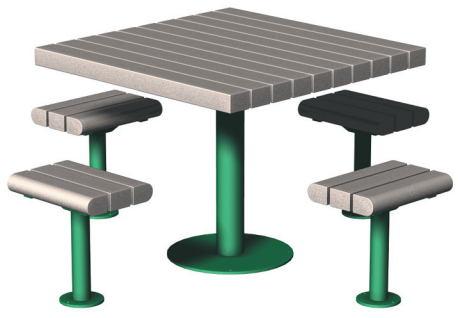

CitySeries | Plaza Table

Specification Options

Powder Coat Colors	<input type="checkbox"/> Brown
<input type="checkbox"/> Standard Gloss	<input type="checkbox"/> Green
<input type="checkbox"/> Standard Matte	<input type="checkbox"/> Charcoal
<input type="checkbox"/> Custom	<input type="checkbox"/> Black
	<input type="checkbox"/> Red
<hr/>	
HDPE Colors	<input type="checkbox"/> Gray
<input type="checkbox"/> Custom	<input type="checkbox"/> Cedar
	<input type="checkbox"/> Weathered
<hr/>	
Top Size 41"x41"	<input type="checkbox"/> CIT.PZ.041.EM
	<input type="checkbox"/> CIT.PZ.041.SM
	<input type="checkbox"/> CIT.PZ.041.EM.ADA
	<input type="checkbox"/> CIT.PZ.041.SM.ADA
<hr/>	
Surface Installation	<input type="checkbox"/> 9300-004-INST-Kit
	<input type="checkbox"/> Embedded Installation