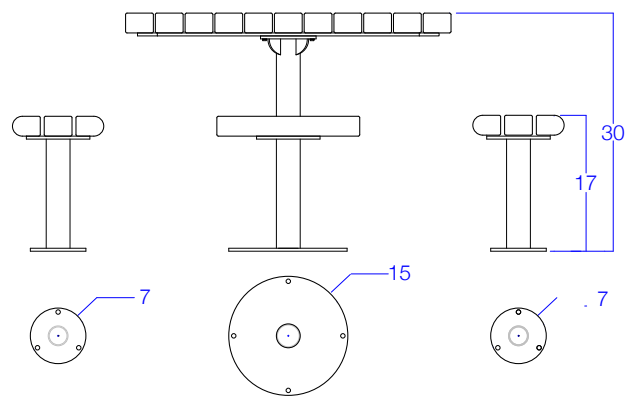

CitySeries | Plaza Table

Specification Options

Powder Coat Colors	<input type="checkbox"/> Brown
<input type="checkbox"/> Standard Gloss	<input type="checkbox"/> Green
<input type="checkbox"/> Standard Matte	<input type="checkbox"/> Charcoal
<input type="checkbox"/> Custom	<input type="checkbox"/> Black
	<input type="checkbox"/> Red
<hr/>	
HDPE Colors	<input type="checkbox"/> Gray
<input type="checkbox"/> Custom	<input type="checkbox"/> Cedar
	<input type="checkbox"/> Weathered
<hr/>	
Top Size 41"x41"	<input type="checkbox"/> CIT.PZ.041.EM
	<input type="checkbox"/> CIT.PZ.041.SM
	<input type="checkbox"/> CIT.PZ.041.EM.ADA
	<input type="checkbox"/> CIT.PZ.041.SM.ADA
<hr/>	
Surface Installation	<input type="checkbox"/> 9300-004-INST-Kit
	<input type="checkbox"/> Embedded Installation