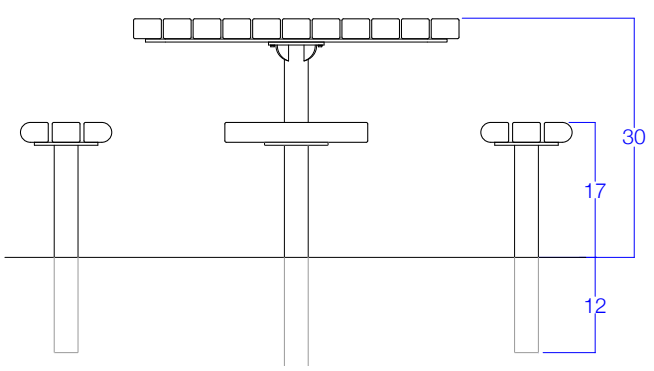

CitySeries | Plaza Table

Specification Options

Powder Coat Colors	<input type="checkbox"/> Brown
<input type="checkbox"/> Standard Gloss	<input type="checkbox"/> Green
<input type="checkbox"/> Standard Matte	<input type="checkbox"/> Charcoal
<input type="checkbox"/> Custom	<input type="checkbox"/> Black
	<input type="checkbox"/> Red
<hr/>	
HDPE Colors	<input type="checkbox"/> Gray
<input type="checkbox"/> Custom	<input type="checkbox"/> Cedar
	<input type="checkbox"/> Weathered
<hr/>	
Top Size 41"x41"	<input type="checkbox"/> CIT.PZ.041.EM
	<input type="checkbox"/> CIT.PZ.041.SM
	<input type="checkbox"/> CIT.PZ.041.EM.ADA
	<input type="checkbox"/> CIT.PZ.041.SM.ADA
<hr/>	
Surface Installation	<input type="checkbox"/> 9300-004-INST-Kit
	<input type="checkbox"/> Embedded Installation