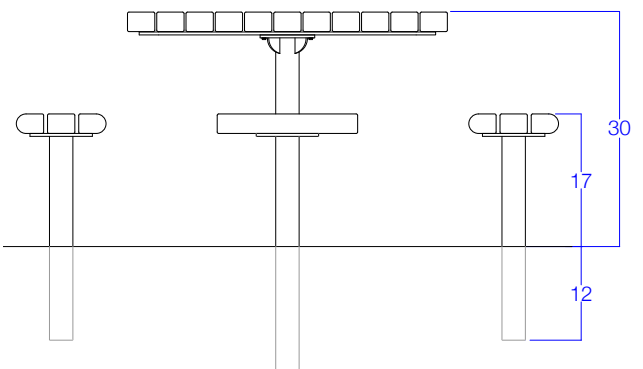

BalanceSeries | City/Balance Plaza Table

Specification Options

| | |
|---|--|
| Powder Coat Colors | <input type="checkbox"/> Brown |
| <input type="checkbox"/> Standard Gloss | <input type="checkbox"/> Green |
| <input type="checkbox"/> Standard Matte | <input type="checkbox"/> Charcoal |
| <input type="checkbox"/> Custom | <input type="checkbox"/> Black |
| | <input type="checkbox"/> Red |
| <hr/> | |
| HDPE Colors | <input type="checkbox"/> Gray |
| <input type="checkbox"/> Custom | <input type="checkbox"/> Cedar |
| | <input type="checkbox"/> Weathered |
| <hr/> | |
| Top Size 41"x41" | <input type="checkbox"/> BAL.PZ.041.SM |
| | <input type="checkbox"/> BAL.PZ.041.SM.ADA |
| | <input type="checkbox"/> BAL.PZ.041.EM |
| | <input type="checkbox"/> BAL.PZ.041.EM.ADA |
| <hr/> | |
| Surface Installation | <input type="checkbox"/> 9300-004-INST-Kit |
| | <input type="checkbox"/> Embedded Installation |
| | <input type="checkbox"/> Embedded |