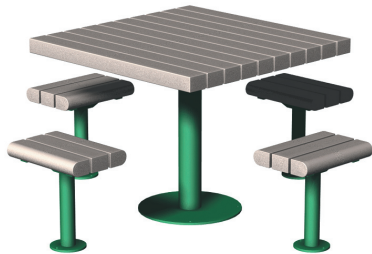

BalanceSeries | City/Balance Plaza Table

Specification Options

| | |
|---|--|
| Powder Coat Colors | <input type="checkbox"/> Brown |
| <input type="checkbox"/> Standard Gloss | <input type="checkbox"/> Green |
| <input type="checkbox"/> Standard Matte | <input type="checkbox"/> Charcoal |
| <input type="checkbox"/> Custom | <input type="checkbox"/> Black |
| | <input type="checkbox"/> Red |
| <hr/> | |
| HDPE Colors | <input type="checkbox"/> Gray |
| <input type="checkbox"/> Custom | <input type="checkbox"/> Cedar |
| | <input type="checkbox"/> Weathered |
| <hr/> | |
| Top Size 41"x41" | <input type="checkbox"/> BAL.PZ.041.SM |
| | <input type="checkbox"/> BAL.PZ.041.SM.ADA |
| | <input type="checkbox"/> BAL.PZ.041.EM |
| | <input type="checkbox"/> BAL.PZ.041.EM.ADA |
| <hr/> | |
| Surface Installation | <input type="checkbox"/> 9300-004-INST-Kit |
| | <input type="checkbox"/> Embedded Installation |
| | <input type="checkbox"/> Embedded |