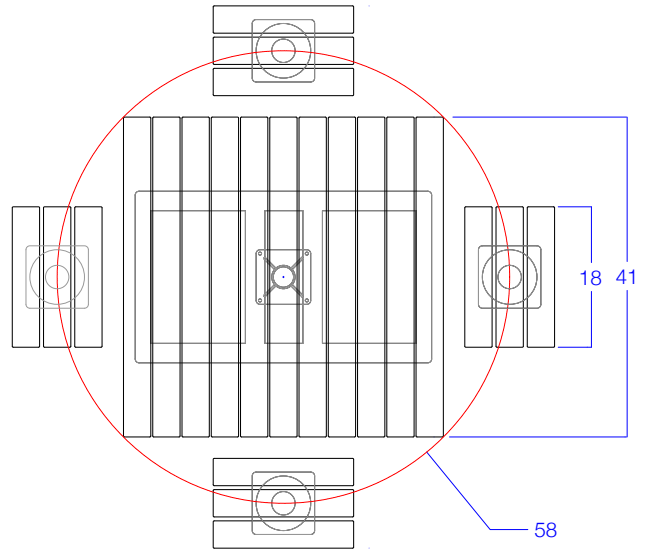

BalanceSeries | City/Balance Plaza Table

Specification Options

| | |
|---|--|
| Powder Coat Colors | <input type="checkbox"/> Brown |
| <input type="checkbox"/> Standard Gloss | <input type="checkbox"/> Green |
| <input type="checkbox"/> Standard Matte | <input type="checkbox"/> Charcoal |
| <input type="checkbox"/> Custom | <input type="checkbox"/> Black |
| | <input type="checkbox"/> Red |
| <hr/> | |
| HDPE Colors | <input type="checkbox"/> Gray |
| <input type="checkbox"/> Custom | <input type="checkbox"/> Cedar |
| | <input type="checkbox"/> Weathered |
| <hr/> | |
| Top Size 41"x41" | <input type="checkbox"/> BAL.PZ.041.SM |
| | <input type="checkbox"/> BAL.PZ.041.SM.ADA |
| | <input type="checkbox"/> BAL.PZ.041.EM |
| | <input type="checkbox"/> BAL.PZ.041.EM.ADA |
| <hr/> | |
| Surface Installation | <input type="checkbox"/> 9300-004-INST-Kit |
| | <input type="checkbox"/> Embedded Installation |
| | <input type="checkbox"/> Embedded |