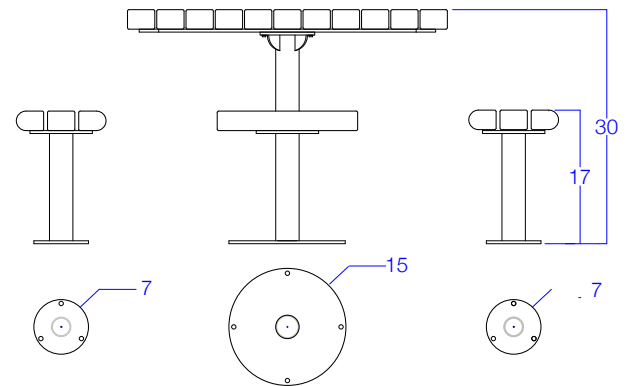

BalanceSeries | City/Balance Plaza Table

Specification Options

| | |
|---|--|
| Powder Coat Colors | <input type="checkbox"/> Brown |
| <input type="checkbox"/> Standard Gloss | <input type="checkbox"/> Green |
| <input type="checkbox"/> Standard Matte | <input type="checkbox"/> Charcoal |
| <input type="checkbox"/> Custom | <input type="checkbox"/> Black |
| | <input type="checkbox"/> Red |
| <hr/> | |
| HDPE Colors | <input type="checkbox"/> Gray |
| <input type="checkbox"/> Custom | <input type="checkbox"/> Cedar |
| | <input type="checkbox"/> Weathered |
| <hr/> | |
| Top Size 41"x41" | <input type="checkbox"/> BAL.PZ.041.SM |
| | <input type="checkbox"/> BAL.PZ.041.SM.ADA |
| | <input type="checkbox"/> BAL.PZ.041.EM |
| | <input type="checkbox"/> BAL.PZ.041.EM.ADA |
| <hr/> | |
| Surface Installation | <input type="checkbox"/> 9300-004-INST-Kit |
| | <input type="checkbox"/> Embedded Installation |
| | <input type="checkbox"/> Embedded |