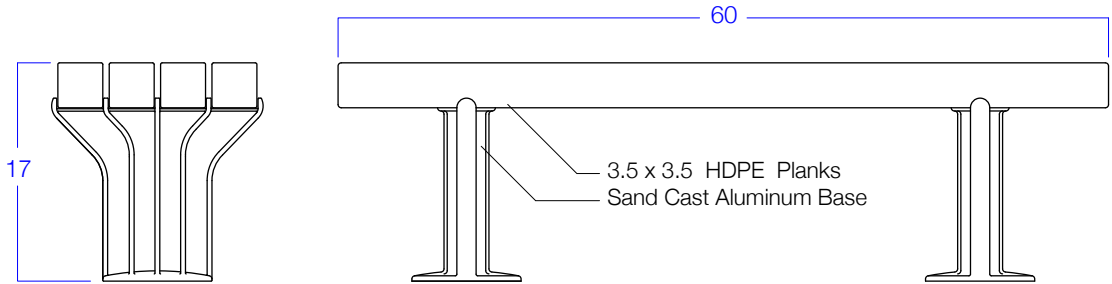

BalanceSeries | Bench

Specification Options

Powder Coat Colors	<input type="checkbox"/> Brown
<input type="checkbox"/> Standard Gloss	<input type="checkbox"/> Green
<input type="checkbox"/> Standard Matte	<input type="checkbox"/> Charcoal
<input type="checkbox"/> Custom	<input type="checkbox"/> Black
	<input type="checkbox"/> Red
<hr/>	
HDPE Colors	<input type="checkbox"/> Gray
<input type="checkbox"/> Custom	<input type="checkbox"/> Cedar
	<input type="checkbox"/> Weathered
<hr/>	
Length Options	<input type="checkbox"/> 60" - BAL.BE.060.SM (1SS)
<input type="checkbox"/> Custom	<input type="checkbox"/> 72" - BAL.BE.072.SM (1SS)
	<input type="checkbox"/> 96" - BAL.BE.096.SM (2 SS)
<hr/>	
Sleep Stopper	<input type="checkbox"/> <input type="checkbox"/> - 9930 - Specify
<hr/>	
Installation - Surface Only	