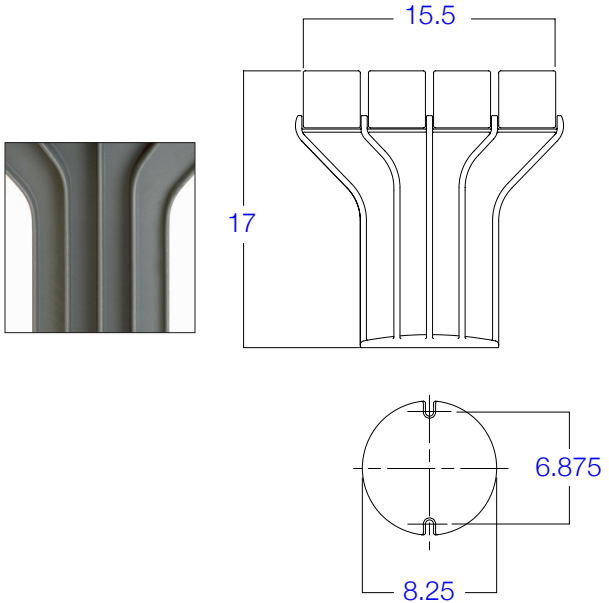

BalanceSeries | Bench

Specification Options

Powder Coat Colors	<input type="checkbox"/> Brown
<input type="checkbox"/> Standard Gloss	<input type="checkbox"/> Green
<input type="checkbox"/> Standard Matte	<input type="checkbox"/> Charcoal
<input type="checkbox"/> Custom	<input type="checkbox"/> Black
	<input type="checkbox"/> Red
<hr/>	
HDPE Colors	<input type="checkbox"/> Gray
<input type="checkbox"/> Custom	<input type="checkbox"/> Cedar
	<input type="checkbox"/> Weathered
<hr/>	
Length Options	<input type="checkbox"/> 60" - BAL.BE.060.SM (1SS)
<input type="checkbox"/> Custom	<input type="checkbox"/> 72" - BAL.BE.072.SM (1SS)
	<input type="checkbox"/> 96" - BAL.BE.096.SM (2 SS)
<hr/>	
Sleep Stopper	<input type="checkbox"/> <input type="checkbox"/> - 9930 - Specify
<hr/>	
Installation - Surface Only	