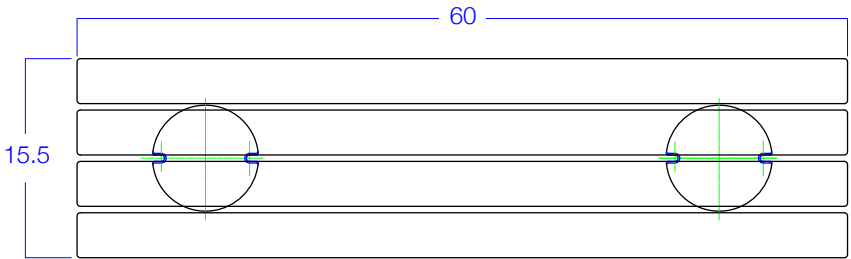

BalanceSeries | Bench

Specification Options

Powder Coat Colors	<input type="checkbox"/> Brown
<input type="checkbox"/> Standard Gloss	<input type="checkbox"/> Green
<input type="checkbox"/> Standard Matte	<input type="checkbox"/> Charcoal
<input type="checkbox"/> Custom	<input type="checkbox"/> Black
	<input type="checkbox"/> Red
<hr/>	
HDPE Colors	<input type="checkbox"/> Gray
<input type="checkbox"/> Custom	<input type="checkbox"/> Cedar
	<input type="checkbox"/> Weathered
<hr/>	
Length Options	<input type="checkbox"/> 60" - BAL.BE.060.SM (1SS)
<input type="checkbox"/> Custom	<input type="checkbox"/> 72" - BAL.BE.072.SM (1SS)
	<input type="checkbox"/> 96" - BAL.BE.096.SM (2 SS)
<hr/>	
Sleep Stopper	<input type="checkbox"/> <input type="checkbox"/> - 9930 - Specify
<hr/>	
Installation - Surface Only	