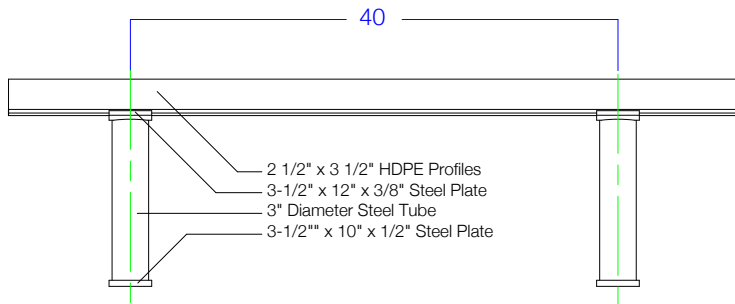

ParkSeries | Flat/Contour Bench

Specification Options **Asterisk categories must be selected*

- | | | |
|--|--|---|
| * Powder Coat Colors | | <input type="checkbox"/> Brown |
| <input type="checkbox"/> Standard Gloss | <input type="checkbox"/> Green | |
| <input type="checkbox"/> Standard Matte | <input type="checkbox"/> Charcoal | |
| <input type="checkbox"/> Custom/Specify | <input type="checkbox"/> Black | |
| | <input type="checkbox"/> Red | |
| * HDPE Colors | | <input type="checkbox"/> Gray |
| <input type="checkbox"/> Custom/Specify | <input type="checkbox"/> Cedar | |
| | <input type="checkbox"/> Weathered | |
| * Length Options/Flat Bench | | <input type="checkbox"/> 60" - PAR.FLA.BE.060 |
| | <input type="checkbox"/> 72" - PAR.FLA.BE.072 | |
| | <input type="checkbox"/> 96" - PAR.FLA.BE.096 | |
| * Length Options/Contour Bench | | <input type="checkbox"/> 60" - PAR.CON.BE.060 |
| <input type="checkbox"/> Custom Length/Specify | <input type="checkbox"/> 72" - PAR.CON.BE.072 | |
| <i>120" Bench has 4 Supports</i> | <input type="checkbox"/> 96" - PAR.CON.BE.096 | |
| Sleep Stopper Kit (Contour) | <input type="checkbox"/> 9940 - 1 <input type="checkbox"/> 2 <input type="checkbox"/> 3 <input type="checkbox"/> | |
| Sleep Stopper Kit (Flat) | <input type="checkbox"/> 9940 - 1 <input type="checkbox"/> 2 <input type="checkbox"/> 3 <input type="checkbox"/> | |
| Surface Installation Kit | <input type="checkbox"/> 9300-004-INST | |