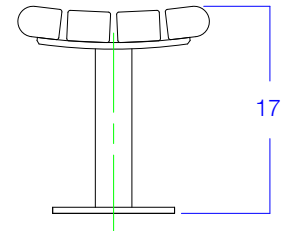

ParkSeries | Flat/Contour Bench

Specification Options **Asterisk categories must be selected*

- | | | |
|--|--|---|
| * Powder Coat Colors | | <input type="checkbox"/> Brown |
| <input type="checkbox"/> Standard Gloss | <input type="checkbox"/> Green | |
| <input type="checkbox"/> Standard Matte | <input type="checkbox"/> Charcoal | |
| <input type="checkbox"/> Custom/Specify | <input type="checkbox"/> Black | |
| | <input type="checkbox"/> Red | |
| * HDPE Colors | | <input type="checkbox"/> Gray |
| <input type="checkbox"/> Custom/Specify | <input type="checkbox"/> Cedar | |
| | <input type="checkbox"/> Weathered | |
| * Length Options/Flat Bench | | <input type="checkbox"/> 60" - PAR.FLA.BE.060 |
| | <input type="checkbox"/> 72" - PAR.FLA.BE.072 | |
| | <input type="checkbox"/> 96" - PAR.FLA.BE.096 | |
| * Length Options/Contour Bench | | <input type="checkbox"/> 60" - PAR.CON.BE.060 |
| <input type="checkbox"/> Custom Length/Specify | <input type="checkbox"/> 72" - PAR.CON.BE.072 | |
| <i>120" Bench has 4 Supports</i> | <input type="checkbox"/> 96" - PAR.CON.BE.096 | |
| Sleep Stopper Kit (Contour) | <input type="checkbox"/> 9940 - 1 <input type="checkbox"/> 2 <input type="checkbox"/> 3 <input type="checkbox"/> | |
| Sleep Stopper Kit (Flat) | <input type="checkbox"/> 9940 - 1 <input type="checkbox"/> 2 <input type="checkbox"/> 3 <input type="checkbox"/> | |
| Surface Installation Kit | <input type="checkbox"/> 9300-004-INST | |