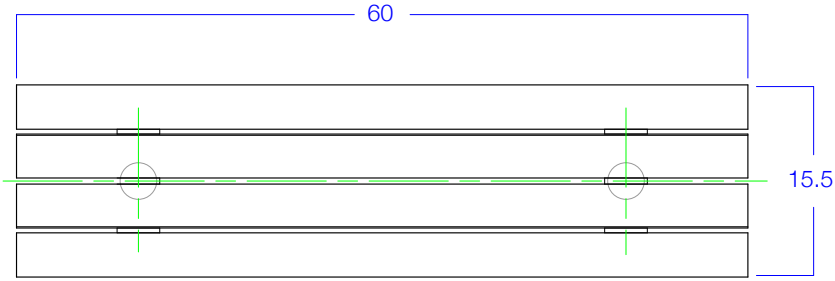

ParkSeries | Flat/Contour Bench

Specification Options **Asterisk categories must be selected*

- | | | |
|--|--|---|
| * Powder Coat Colors | | <input type="checkbox"/> Brown |
| <input type="checkbox"/> Standard Gloss | <input type="checkbox"/> Green | |
| <input type="checkbox"/> Standard Matte | <input type="checkbox"/> Charcoal | |
| <input type="checkbox"/> Custom/Specify | <input type="checkbox"/> Black | |
| | <input type="checkbox"/> Red | |
| * HDPE Colors | | <input type="checkbox"/> Gray |
| <input type="checkbox"/> Custom/Specify | <input type="checkbox"/> Cedar | |
| | <input type="checkbox"/> Weathered | |
| * Length Options/Flat Bench | | <input type="checkbox"/> 60" - PAR.FLA.BE.060 |
| | <input type="checkbox"/> 72" - PAR.FLA.BE.072 | |
| | <input type="checkbox"/> 96" - PAR.FLA.BE.096 | |
| * Length Options/Contour Bench | | <input type="checkbox"/> 60" - PAR.CON.BE.060 |
| <input type="checkbox"/> Custom Length/Specify | <input type="checkbox"/> 72" - PAR.CON.BE.072 | |
| <i>120" Bench has 4 Supports</i> | <input type="checkbox"/> 96" - PAR.CON.BE.096 | |
| Sleep Stopper Kit (Contour) | <input type="checkbox"/> 9940 - 1 <input type="checkbox"/> 2 <input type="checkbox"/> 3 <input type="checkbox"/> | |
| Sleep Stopper Kit (Flat) | <input type="checkbox"/> 9940 - 1 <input type="checkbox"/> 2 <input type="checkbox"/> 3 <input type="checkbox"/> | |
| Surface Installation Kit | <input type="checkbox"/> 9300-004-INST | |