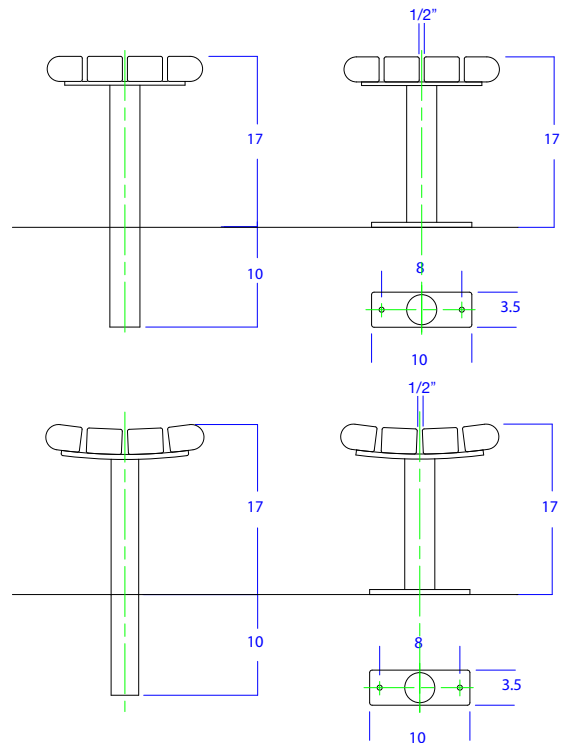

ParkSeries | Flat/Contour Bench

Specification Options **Asterisk categories must be selected*

- | | | |
|--|--|---|
| * Powder Coat Colors | | <input type="checkbox"/> Brown |
| <input type="checkbox"/> Standard Gloss | <input type="checkbox"/> Green | |
| <input type="checkbox"/> Standard Matte | <input type="checkbox"/> Charcoal | |
| <input type="checkbox"/> Custom/Specify | <input type="checkbox"/> Black | |
| | <input type="checkbox"/> Red | |
| * HDPE Colors | | <input type="checkbox"/> Gray |
| <input type="checkbox"/> Custom/Specify | <input type="checkbox"/> Cedar | |
| | <input type="checkbox"/> Weathered | |
| * Length Options/Flat Bench | | <input type="checkbox"/> 60" - PAR.FLA.BE.060 |
| | <input type="checkbox"/> 72" - PAR.FLA.BE.072 | |
| | <input type="checkbox"/> 96" - PAR.FLA.BE.096 | |
| * Length Options/Contour Bench | | <input type="checkbox"/> 60" - PAR.CON.BE.060 |
| <input type="checkbox"/> Custom Length/Specify | <input type="checkbox"/> 72" - PAR.CON.BE.072 | |
| <i>120" Bench has 4 Supports</i> | <input type="checkbox"/> 96" - PAR.CON.BE.096 | |
| Sleep Stopper Kit (Contour) | <input type="checkbox"/> 9940 - 1 <input type="checkbox"/> 2 <input type="checkbox"/> 3 <input type="checkbox"/> | |
| Sleep Stopper Kit (Flat) | <input type="checkbox"/> 9940 - 1 <input type="checkbox"/> 2 <input type="checkbox"/> 3 <input type="checkbox"/> | |
| Surface Installation Kit | <input type="checkbox"/> 9300-004-INST | |