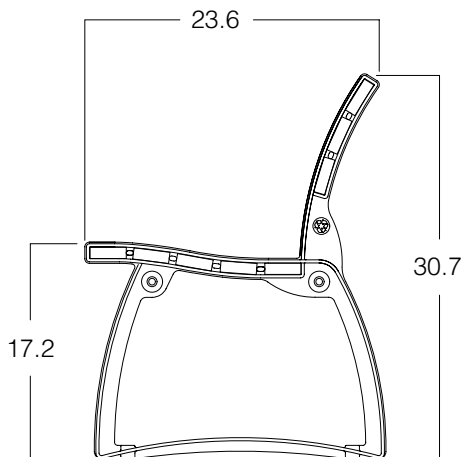

## InfinityPatioSeries | Plaza Seat

- |                                 |   |
|---------------------------------|---|
| Length Options                  | <input type="checkbox"/> 60" - 9866 / Armless |
| <input type="checkbox"/> Custom |   |