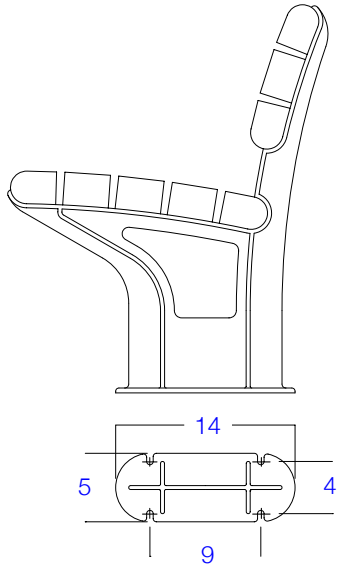

### Specification Options

Powder Coat Colors	<input type="checkbox"/> Brown
<input checked="" type="checkbox"/> Standard Gloss	<input type="checkbox"/> Green
<input type="checkbox"/> Standard Matte	<input type="checkbox"/> Charcoal
<input checked="" type="checkbox"/> Custom	<input type="checkbox"/> Black
<b>White</b>	<input type="checkbox"/> Red
HDPE Colors	
<input checked="" type="checkbox"/> Custom	<input type="checkbox"/> Gray
<b>Dark Brown</b>	<input type="checkbox"/> Cedar
	<input type="checkbox"/> Weathered
Length Options	<input checked="" type="checkbox"/> 60" - BAL.SE.060
<input type="checkbox"/> Custom/Specify Length	<input type="checkbox"/> 72" - BAL.SE.072
	<input type="checkbox"/> 96" - BAL.SE.096
Center Arm <input type="checkbox"/> 1 <input type="checkbox"/> 2	<input type="checkbox"/> 9980 - Center Arm
Surface Installation(Only)	<input checked="" type="checkbox"/> 9300-004-INST-Kit