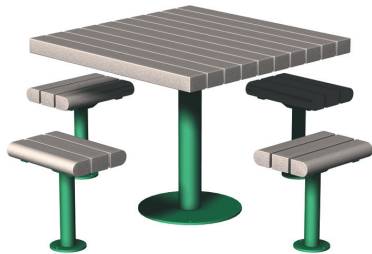

### Specification Options

Powder Coat Colors	<input type="checkbox"/> Brown
<input type="checkbox"/> Standard Gloss	<input type="checkbox"/> Green
<input type="checkbox"/> Standard Matte	<input type="checkbox"/> Charcoal
<input type="checkbox"/> Custom	<input type="checkbox"/> Black
	<input type="checkbox"/> Red
<hr/>	
HDPE Colors	<input type="checkbox"/> Gray
<input type="checkbox"/> Custom	<input type="checkbox"/> Cedar
	<input type="checkbox"/> Weathered
<hr/>	
32 gal. - Bin	<input type="checkbox"/> BAL.WR.032.EM
Liner Included	<input type="checkbox"/> BAL.WR.032.SM
<hr/>	
2 Bin Cluster SM Post	<input type="checkbox"/> 9829-2x-SM
	<input type="checkbox"/> 9830-3x-SM
<hr/>	
3 Bin Cluster EM Post	<input type="checkbox"/> 9831-2x-EM
	<input type="checkbox"/> 9832-3x-EM
<hr/>	
Surface Installation	<input type="checkbox"/> 9300-004-INST-Kit
Embedded Installation	<input type="checkbox"/>
<hr/>	
Top Opening Option	<input type="checkbox"/> 3" <input type="checkbox"/> 6" Top Opening

March 2012 v12.3 Fahnstrom/White Design

BalanceSeries | City/Balance Plaza Table