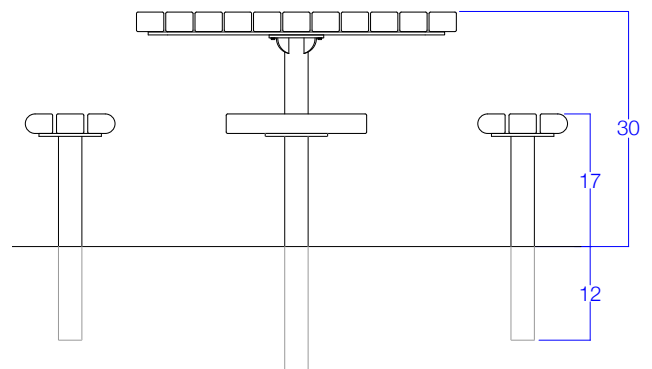

### Specification Options

Powder Coat Colors	<input type="checkbox"/> Brown
<input type="checkbox"/> Standard Gloss	<input type="checkbox"/> Green
<input type="checkbox"/> Standard Matte	<input type="checkbox"/> Charcoal
<input type="checkbox"/> Custom	<input type="checkbox"/> Black
	<input type="checkbox"/> Red
<hr/>	
HDPE Colors	<input type="checkbox"/> Gray
<input type="checkbox"/> Custom	<input type="checkbox"/> Cedar
	<input type="checkbox"/> Weathered
<hr/>	
32 gal. - Bin	<input type="checkbox"/> BAL.WR.032.EM
Liner Included	<input type="checkbox"/> BAL.WR.032.SM
<hr/>	
2 Bin Cluster SM Post	<input type="checkbox"/> 9829-2x-SM
	<input type="checkbox"/> 9830-3x-SM
<hr/>	
3 Bin Cluster EM Post	<input type="checkbox"/> 9831-2x-EM
	<input type="checkbox"/> 9832-3x-EM
<hr/>	
Surface Installation	<input type="checkbox"/> 9300-004-INST-Kit
Embedded Installation	<input type="checkbox"/>
<hr/>	
Top Opening Option	<input type="checkbox"/> 3" <input type="checkbox"/> 6" Top Opening

March 2012 v12.3 Fahnstrom/White Design

BalanceSeries | City/Balance Plaza Table