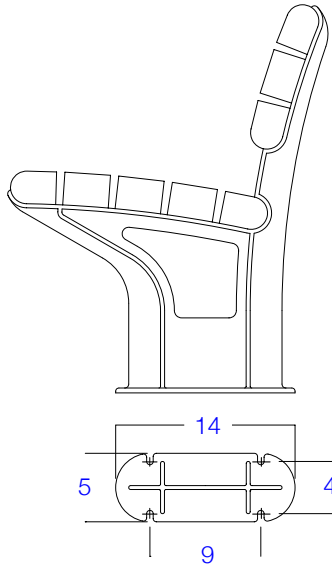

BalanceSeries | Seat

### Specification Options

Powder Coat Colors	<input type="checkbox"/> Brown
<input checked="" type="checkbox"/> Standard Gloss	<input type="checkbox"/> Green
<input type="checkbox"/> Standard Matte	<input type="checkbox"/> Charcoal
<input checked="" type="checkbox"/> Custom	<input type="checkbox"/> Black
<b>White</b>	<input type="checkbox"/> Red
HDPE Colors	
<input checked="" type="checkbox"/> Custom	<input type="checkbox"/> Gray
<b>Dark Brown</b>	<input type="checkbox"/> Cedar
	<input type="checkbox"/> Weathered
Length Options	<input checked="" type="checkbox"/> 60" - BAL.SE.060
<input type="checkbox"/> Custom/Specify Length	<input type="checkbox"/> 72" - BAL.SE.072
	<input type="checkbox"/> 96" - BAL.SE.096
Center Arm <input type="checkbox"/> 1 <input type="checkbox"/> 2	<input type="checkbox"/> 9980 - Center Arm
Surface Installation(Only)	<input checked="" type="checkbox"/> 9300-004-INST-Kit