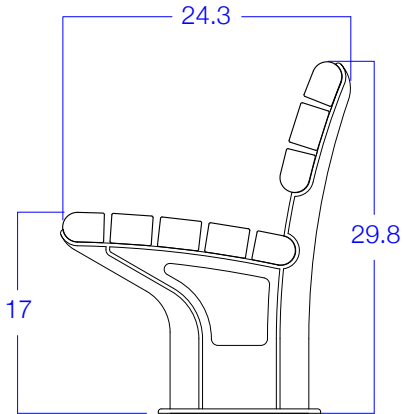

### Specification Options

Powder Coat Colors	<input type="checkbox"/> Brown
<input checked="" type="checkbox"/> Standard Gloss	<input type="checkbox"/> Green
<input type="checkbox"/> Standard Matte	<input type="checkbox"/> Charcoal
<input checked="" type="checkbox"/> Custom	<input type="checkbox"/> Black
<b>White</b>	<input type="checkbox"/> Red
HDPE Colors	
<input checked="" type="checkbox"/> Custom	<input type="checkbox"/> Gray
<b>Dark Brown</b>	<input type="checkbox"/> Cedar
	<input type="checkbox"/> Weathered
Length Options	<input checked="" type="checkbox"/> 60" - BAL.SE.060
<input type="checkbox"/> Custom/Specify Length	<input type="checkbox"/> 72" - BAL.SE.072
	<input type="checkbox"/> 96" - BAL.SE.096
Center Arm <input type="checkbox"/> 1 <input type="checkbox"/> 2	<input type="checkbox"/> 9980 - Center Arm
Surface Installation(Only)	<input checked="" type="checkbox"/> 9300-004-INST-Kit