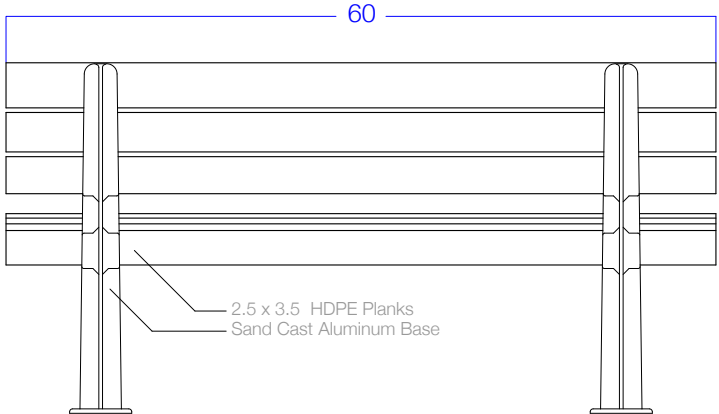

### Specification Options

Powder Coat Colors	<input type="checkbox"/> Brown
<input checked="" type="checkbox"/> Standard Gloss	<input type="checkbox"/> Green
<input type="checkbox"/> Standard Matte	<input type="checkbox"/> Charcoal
<input checked="" type="checkbox"/> Custom	<input type="checkbox"/> Black
<b>White</b>	<input type="checkbox"/> Red
HDPE Colors	
<input checked="" type="checkbox"/> Custom	<input type="checkbox"/> Gray
<b>Dark Brown</b>	<input type="checkbox"/> Cedar
	<input type="checkbox"/> Weathered
Length Options	<input checked="" type="checkbox"/> 60" - BAL.SE.060
<input type="checkbox"/> Custom/Specify Length	<input type="checkbox"/> 72" - BAL.SE.072
	<input type="checkbox"/> 96" - BAL.SE.096
Center Arm <input type="checkbox"/> 1 <input type="checkbox"/> 2	<input type="checkbox"/> 9980 - Center Arm
Surface Installation(Only)	<input checked="" type="checkbox"/> 9300-004-INST-Kit