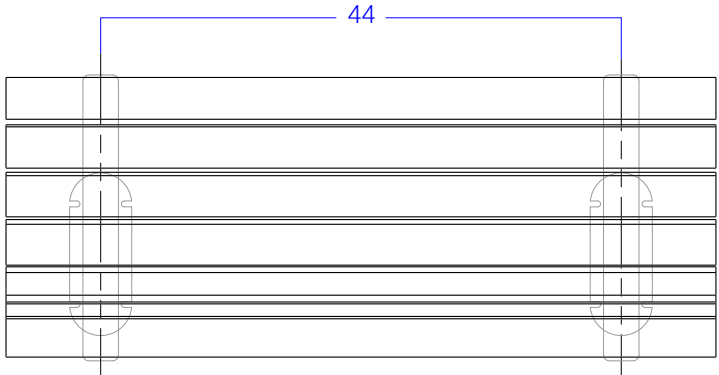

### Specification Options

Powder Coat Colors	<input type="checkbox"/> Brown
<input checked="" type="checkbox"/> Standard Gloss	<input type="checkbox"/> Green
<input type="checkbox"/> Standard Matte	<input type="checkbox"/> Charcoal
<input checked="" type="checkbox"/> Custom	<input type="checkbox"/> Black
<b>White</b>	<input type="checkbox"/> Red
HDPE Colors	
<input checked="" type="checkbox"/> Custom	<input type="checkbox"/> Gray
<b>Dark Brown</b>	<input type="checkbox"/> Cedar
	<input type="checkbox"/> Weathered
Length Options	<input checked="" type="checkbox"/> 60" - BAL.SE.060
<input type="checkbox"/> Custom/Specify Length	<input type="checkbox"/> 72" - BAL.SE.072
	<input type="checkbox"/> 96" - BAL.SE.096
Center Arm <input type="checkbox"/> 1 <input type="checkbox"/> 2	<input type="checkbox"/> 9980 - Center Arm
Surface Installation(Only)	<input checked="" type="checkbox"/> 9300-004-INST-Kit