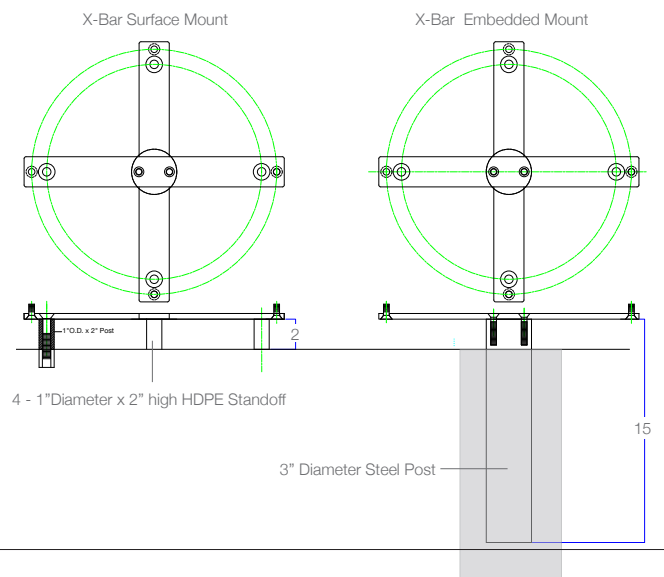

BalanceSeries | Recycle/Waste Bin

Specification Options

Powder Coat Colors	<input type="checkbox"/> Brown
<input type="checkbox"/> Standard Gloss	<input type="checkbox"/> Green
<input type="checkbox"/> Standard Matte	<input type="checkbox"/> Charcoal
<input type="checkbox"/> Custom	<input type="checkbox"/> Black
	<input type="checkbox"/> Red
<hr/>	
HDPE Colors	<input type="checkbox"/> Gray
<input type="checkbox"/> Custom	<input type="checkbox"/> Cedar
	<input type="checkbox"/> Weathered
<hr/>	
32 gal. - Bin	<input type="checkbox"/> BAL.WR.032.EM
Liner Included	<input type="checkbox"/> BAL.WR.032.SM
<hr/>	
2 Bin Cluster SM Post	<input type="checkbox"/> 9829-2x-SM
	<input type="checkbox"/> 9830-3x-SM
<hr/>	
3 Bin Cluster EM Post	<input type="checkbox"/> 9831-2x-EM
	<input type="checkbox"/> 9832-3x-EM
<hr/>	
Surface Installation	<input type="checkbox"/> 9300-004-INST-Kit
Embedded Installation	<input type="checkbox"/>
<hr/>	
Top Opening Option	<input type="checkbox"/> 3" <input type="checkbox"/> 6" Top Opening