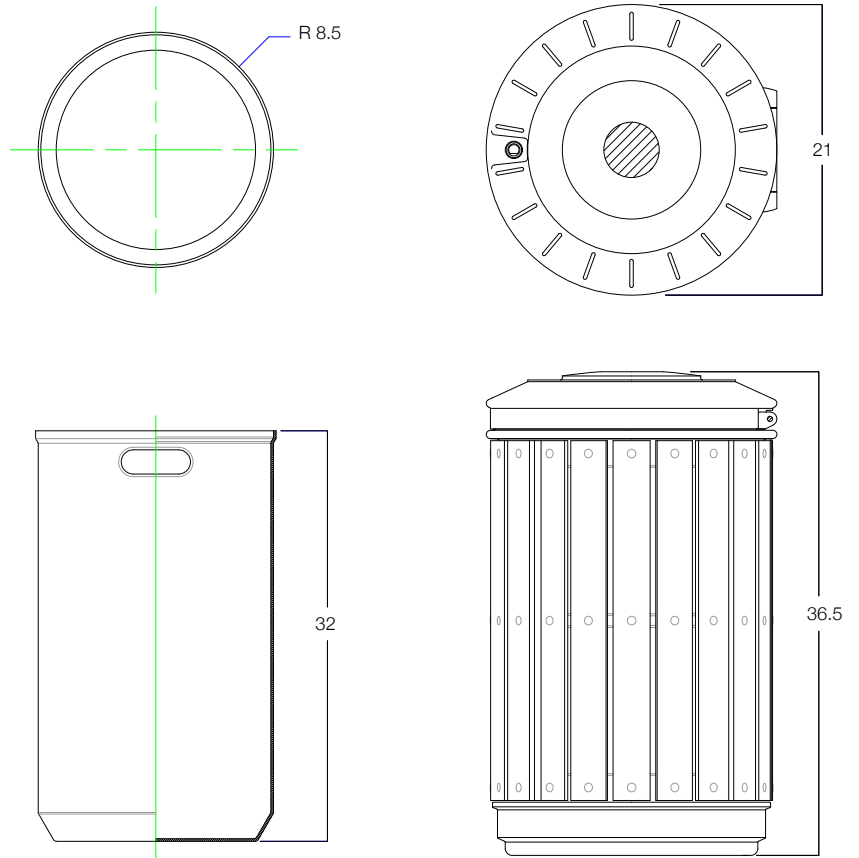

BalanceSeries | Recycle/Waste Bin

Specification Options

Powder Coat Colors	<input type="checkbox"/> Brown
<input type="checkbox"/> Standard Gloss	<input type="checkbox"/> Green
<input type="checkbox"/> Standard Matte	<input type="checkbox"/> Charcoal
<input type="checkbox"/> Custom	<input type="checkbox"/> Black
	<input type="checkbox"/> Red
<hr/>	
HDPE Colors	<input type="checkbox"/> Gray
<input type="checkbox"/> Custom	<input type="checkbox"/> Cedar
	<input type="checkbox"/> Weathered
<hr/>	
32 gal. - Bin	<input type="checkbox"/> BAL.WR.032.EM
Liner Included	<input type="checkbox"/> BAL.WR.032.SM
<hr/>	
2 Bin Cluster SM Post	<input type="checkbox"/> 9829-2x-SM
	<input type="checkbox"/> 9830-3x-SM
<hr/>	
3 Bin Cluster EM Post	<input type="checkbox"/> 9831-2x-EM
	<input type="checkbox"/> 9832-3x-EM
<hr/>	
Surface Installation	<input type="checkbox"/> 9300-004-INST-Kit
Embedded Installation	<input type="checkbox"/>
<hr/>	
Top Opening Option	<input type="checkbox"/> 3" <input type="checkbox"/> 6" Top Opening